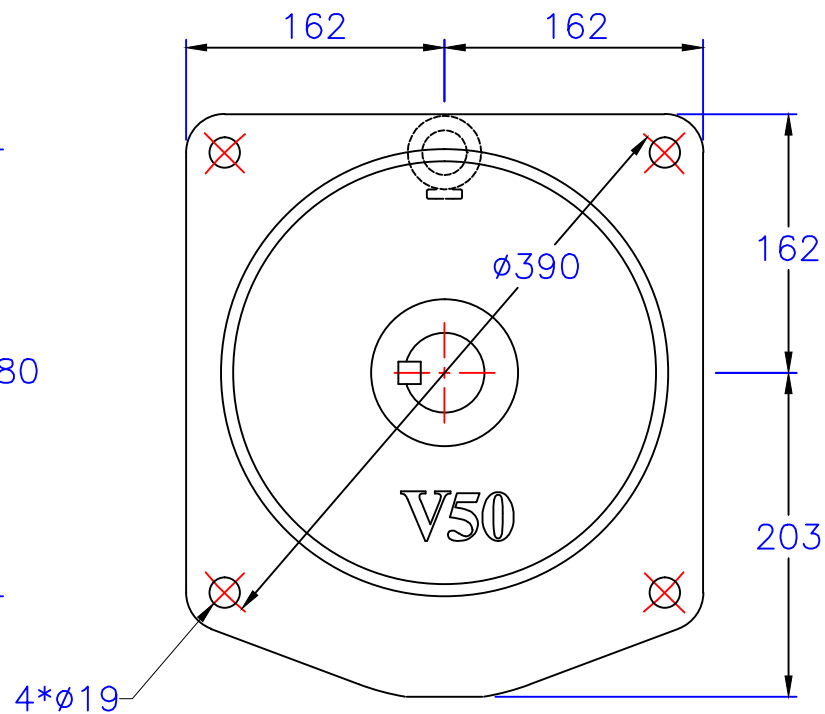

入力孔
Input hole

出力轴
Output shaft

埃尔法®
AIERFA

上海利海电机有限公司
<http://www.sh-lihai.com>

5HP立式直结型齿轮减速机

圖號	CVM50-3700-30~80	比例	1:1
版本	第二版	繪圖	001
修訂日期	2023-07-27	審核	002