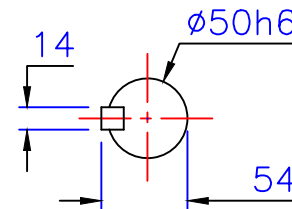

入力孔
Input hole

出力轴
Output shaft

埃尔法®
AIERFA

上海利海电机有限公司
<http://www.sh-lihai.com>

5HP立式直结型齿轮减速机

圖號	CVM50-3700-30~80	比例	1:1
版本	第二版	繪圖	001
修訂日期	2023-07-27	審核	002