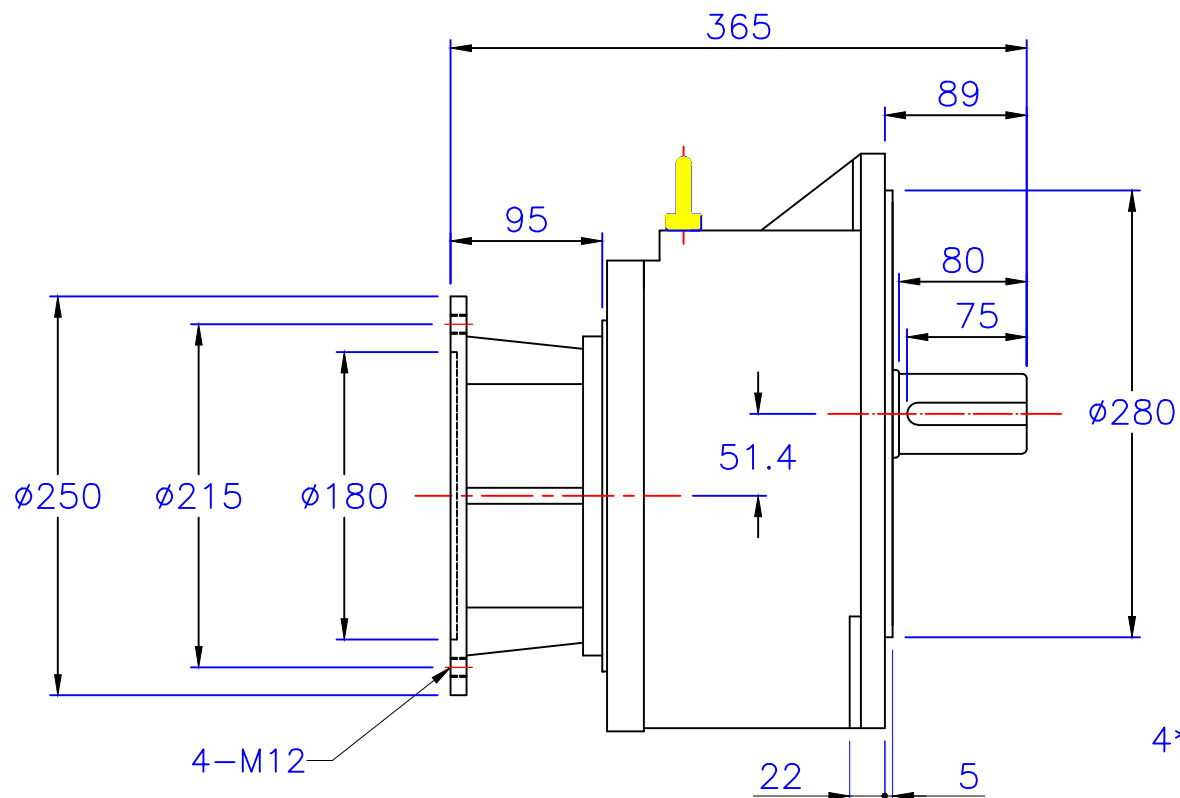

入力孔
Input hole

出力轴
Output shaft

埃尔法®
AIERFA

上海利海电机有限公司
<http://www.sh-lihai.com>

5HP立式直结型齿轮减速机

圖號	CVM50-3700-30~80	比例	1:1
版本	第二版	繪圖	001
修訂日期	2023-07-27	審核	002