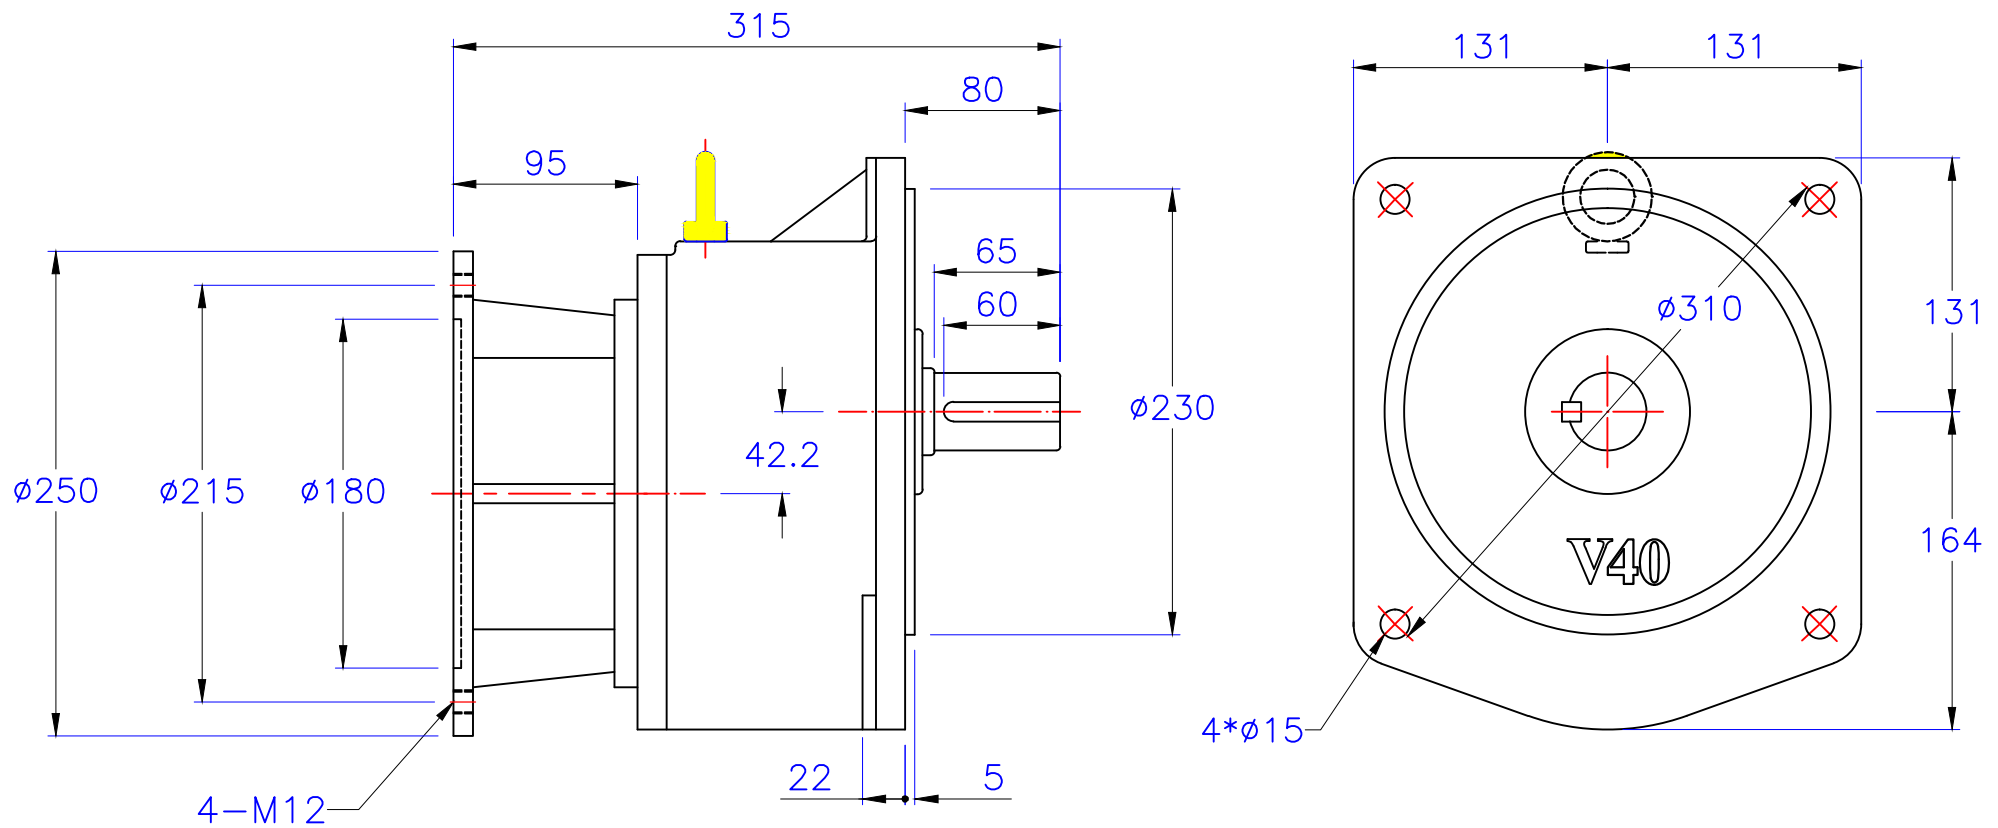

入力孔  
Input hole

出力轴  
Output shaft

埃尔法®  
AIERFA

上海利海电机有限公司  
<http://www.sh-lihai.com>

### 5HP立式直结型齿轮减速机

圖號	CVM40-3700-4~25	比例	1:1
版本	第二版	繪圖	001
修訂日期	2023-07-27	審核	002