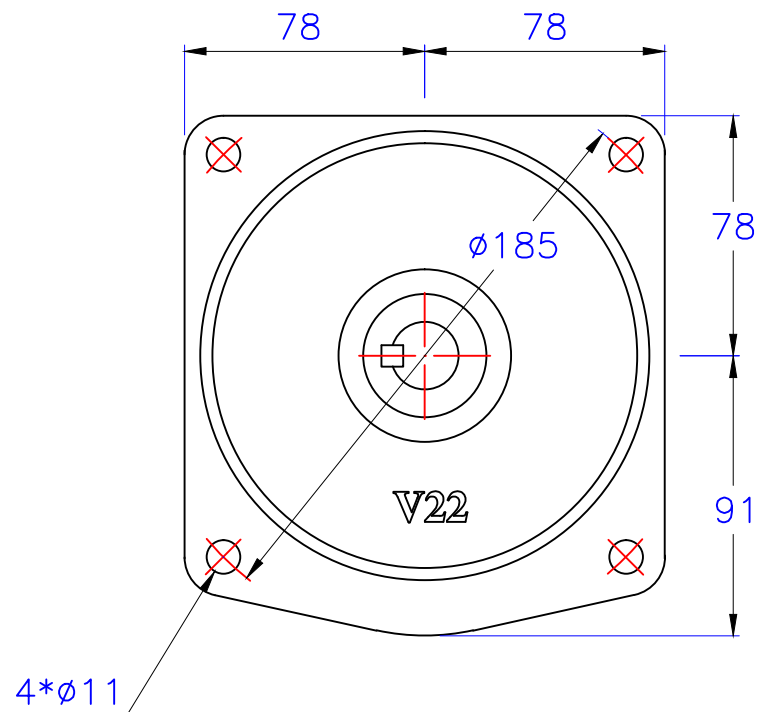

入力孔
Input hole

出力轴
Output shaft

埃尔法®
AIERFA

上海利海电机有限公司
<http://www.sh-lihai.com>

1/4HP立式直结型齿轮减速机

圖號	CVM22-200-15-90	比例	1:1
版本	第二版	繪圖	001
修訂日期	2023-07-27	審核	002