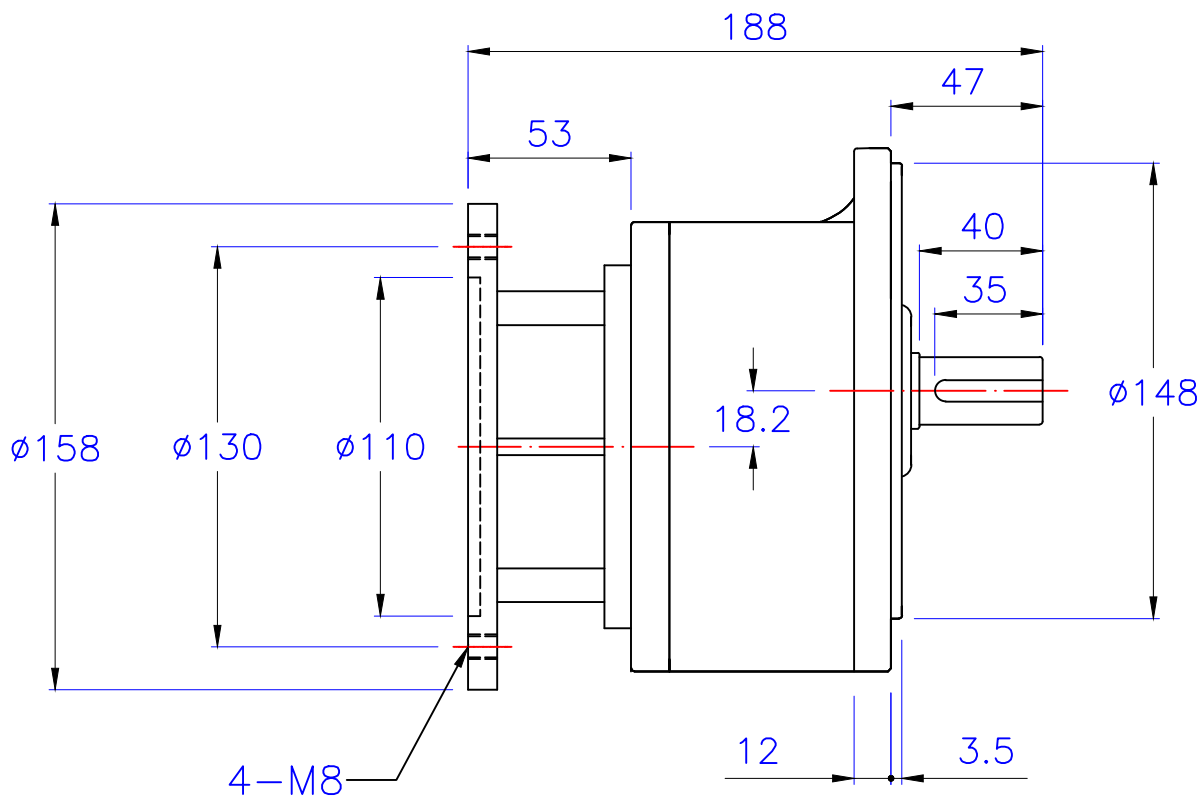

入力孔
Input hole

出力轴
Output shaft

埃尔法®
AIERFA

上海利海电机有限公司
<http://www.sh-lihai.com>

1/4HP立式直结型齿轮减速机

圖號	CVM22-200-15-90	比例	1:1
版本	第二版	繪圖	001
修訂日期	2023-07-27	審核	002