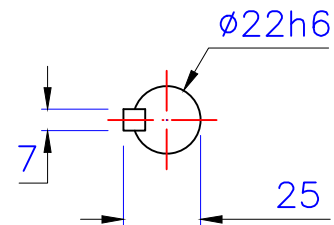

入力孔
Input hole

出力轴
Output shaft

埃尔法®
AIERFA

上海利海电机有限公司
<http://www.sh-lihai.com>

1/4HP立式直结型齿轮减速机

圖號	CVM22-200-15-90	比例	1:1
版本	第二版	繪圖	001
修訂日期	2023-07-27	審核	002